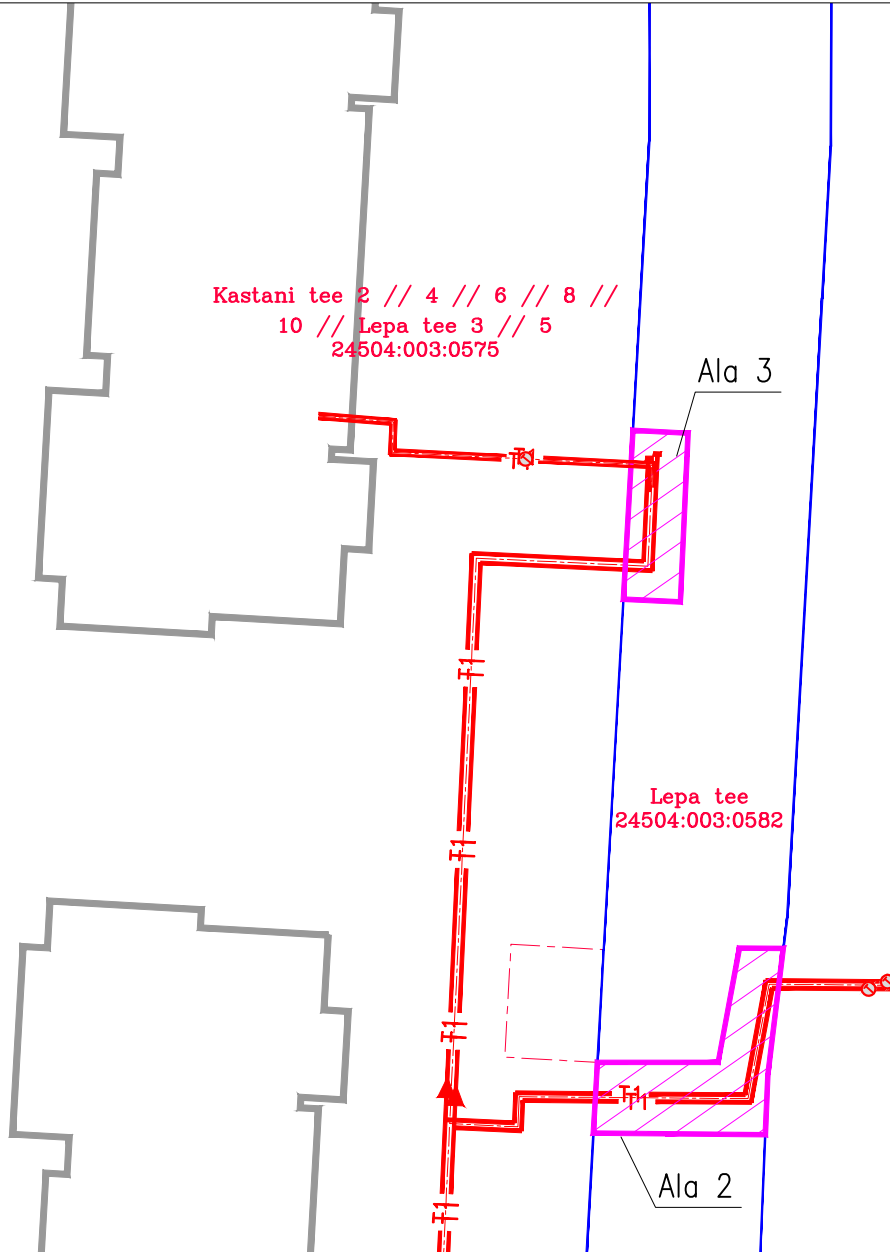

ISIKLIKU KASUTUSÕIGUSEGA KOORMATAVA ALA PLAAN

Lepa tee, Loo alevik, Jõelähtme vald, Harju maakond

TUNNUS: 24504:003:0582

PLAAN 1:500

Koormatava kinnisasja piir
Katastriüksuse piir
Projekteeritav kaugküttetorustik
Kasutusõiguse ala

Rajatise tehnilised andmed:

Kasutusõiguse ala 1 - 450,5 m²

Kasutusõiguse ala 2 - 77,4 m²

Kasutusõiguse ala 3 - 41,5 m²

Kaitsevööndi ulatus torustiku välisservast 2,0 m

Torustiku pikkus ala 1 - 99,9 m

Torustiku pikkus ala 2 - 18,4 m

Torustiku pikkus ala 3 - 10,4 m